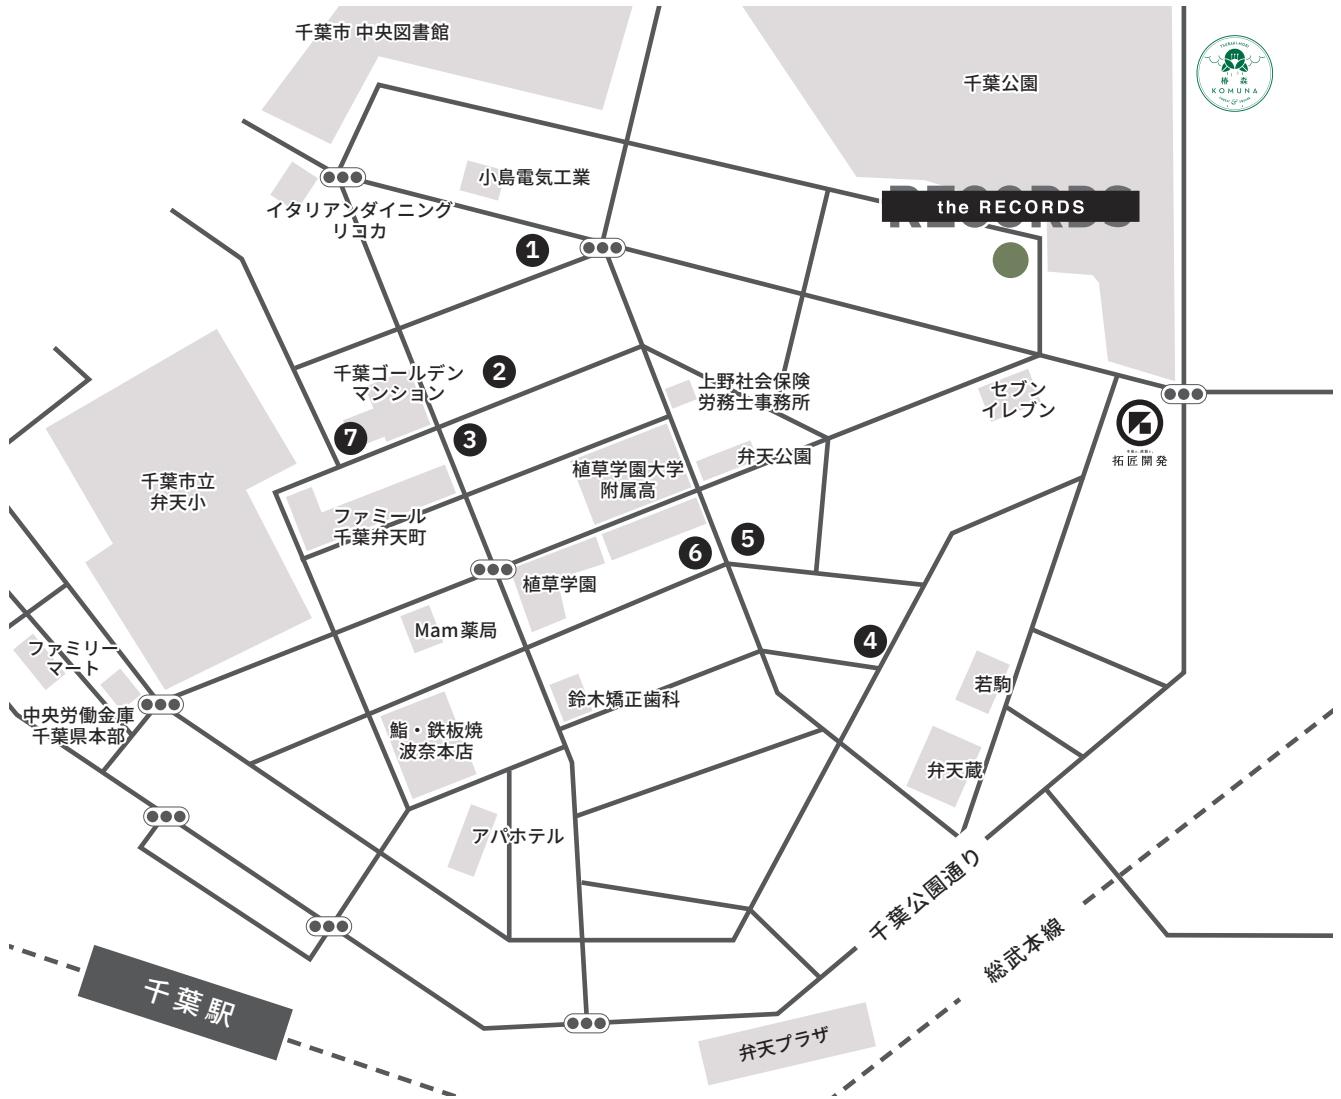

the RECORDS Dinerにご来店いただき、ありがとうございます

近隣の有料駐車場をご案内いたします

① ナビパーク 弁天第3 8台

200円 / 40分 徒歩
2分

② ナビパーク 弁天第1 5台

200円 / 40分 徒歩
3分

③ エーパーク 弁天第3 7台

200円 / 40分 徒歩
3分

④ パラカ千葉市 弁天第1 12台

200円 / 40分 徒歩
3分

⑤ エーパーク 弁天 第2・第4 21台

100円 / 60分 徒歩
3分

⑥ マイパーキング 弁天町 10~15台

100円 / 60分 徒歩
3分

⑦ タイムスペース 弁天第1 5台

100円 / 40分 徒歩
4分

info

2022年10月現在の情報です。
the RECORDSと近隣駐車場の提携は
ございません。
the RECORDSまでの徒歩分数は目安
です。
多少誤差が生じる場合がございます。